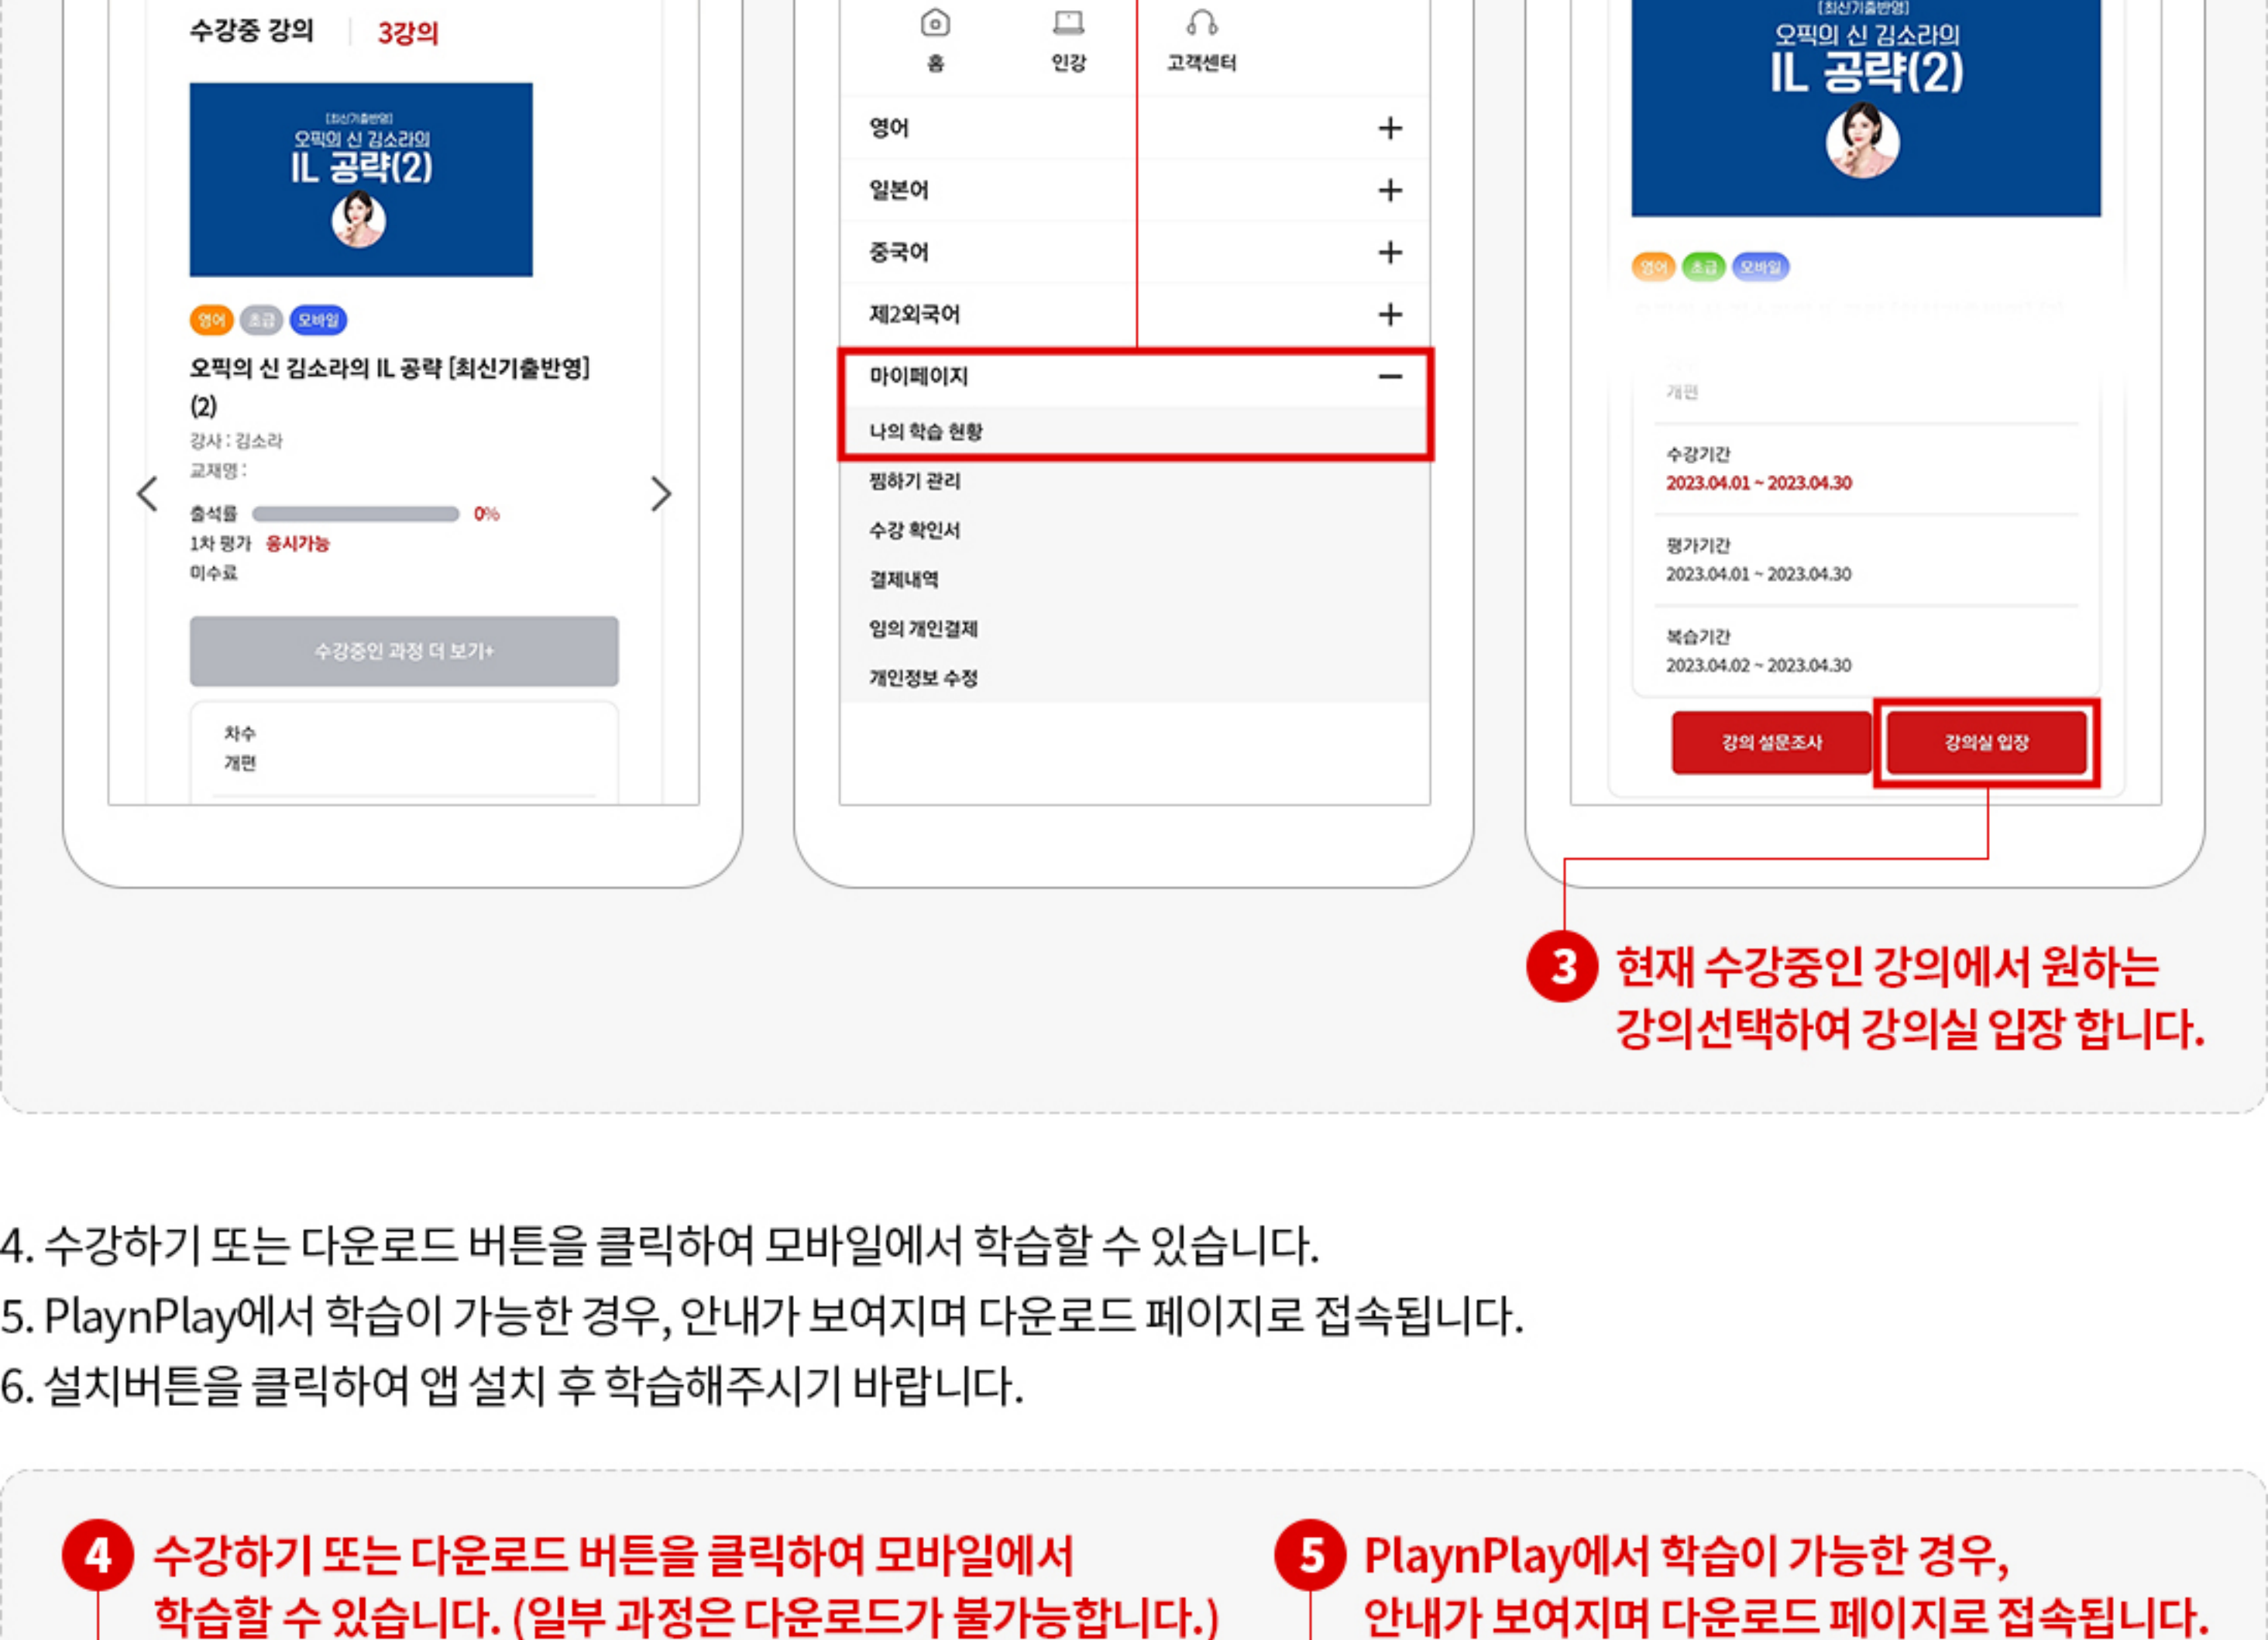

사이트 접속

업체별 해당 URL을 입력하면 온라인 사이트에 접속할 수 있습니다.

로그인

1. 메뉴 버튼을 클릭하여 로그인합니다.

인강 접근 방법 안내

1. 메뉴 버튼을 클릭 후 인강 아이콘을 클릭하여 접근합니다.

모바일 수강

1. 메뉴 버튼을 클릭합니다.
2. 마이페이지 > 나의 학습현황 클릭합니다.
3. 현재 수강중인 강의에서 원하는 강의의 선택하여 '강의실 입장' 버튼을 클릭하여 강의실로 입장할 수 있습니다.

4. 수강하기 또는 다운로드 버튼을 클릭하여 모바일에서 학습할 수 있습니다.
5. PlaynPlay에서 학습이 가능한 경우, 안내가 보여지며 다운로드 페이지로 접속됩니다.
6. 설치버튼을 클릭하여 앱 설치 후 학습해주시기 바랍니다.

PlaynPlay 실행이 안되는 경우(아이폰, 아이패드)

1. PlaynPlay 어플 설치여부 확인 (어플 업데이트 반영여부 확인)
2. 설정 > safari > 데스크탑 웹사이트 요청 > 요청안함 으로 변경합니다.
3. iOS 버전 업데이트에 따라 사파리 브라우저에서 데스크탑으로 인식할 수 있음.