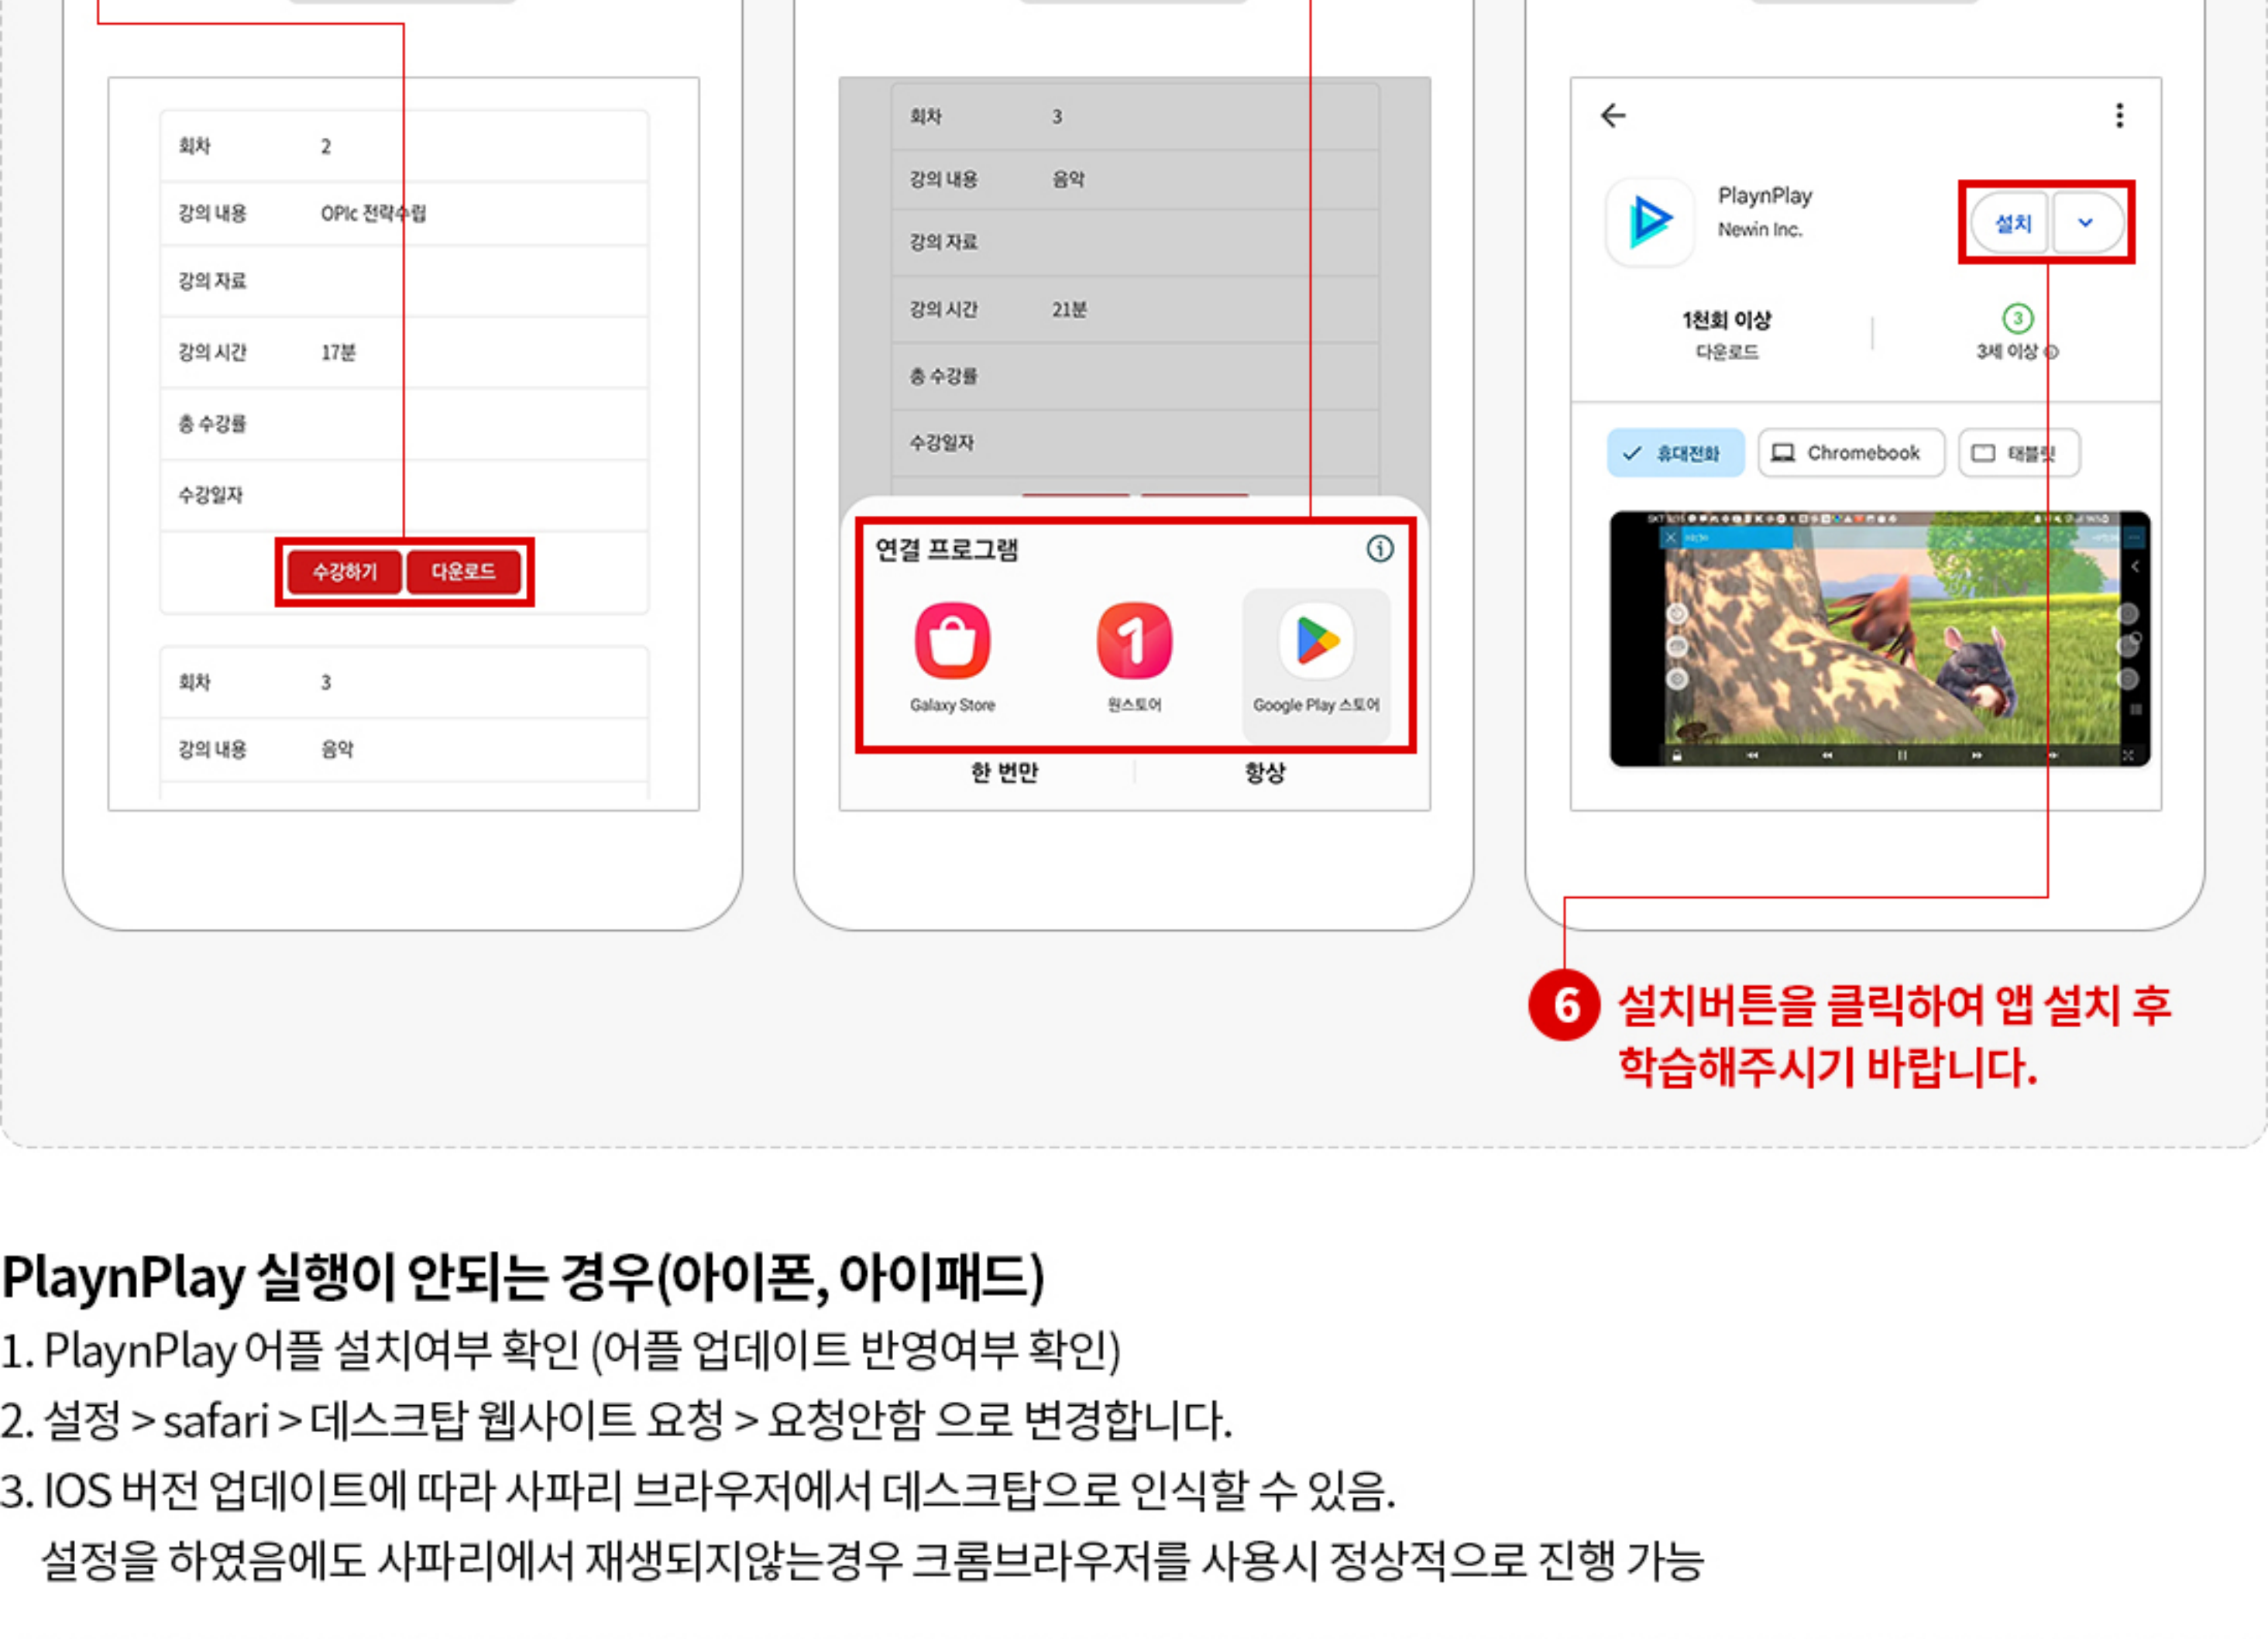

사이트 접속

업체별 해당 URL을 입력하면 온라인 사이트에 접속할 수 있습니다.

로그인

1. 메뉴 버튼을 클릭하여 로그인합니다.

인강 접근 방법 안내

1. 메뉴 버튼을 클릭 후 인강 아이콘을 클릭하여 접근합니다.

모바일 수강

1. 메뉴 버튼을 클릭합니다.
2. 마이페이지 > 나의 학습현황 클릭합니다.
3. 현재 수강중인 강의에서 원하는 강의의 선택하여 '강의실 입장' 버튼을 클릭하여 강의실로 입장할 수 있습니다.

4. 수강하기 또는 다운로드 버튼을 클릭하여 모바일에서 학습할 수 있습니다.
5. PlaynPlay에서 학습이 가능한 경우, 안내가 보여지며 다운로드 페이지로 접속됩니다.
6. 설치버튼을 클릭하여 앱 설치 후 학습해주시기 바랍니다.

PlaynPlay 실행이 안되는 경우(아이폰, 아이패드)

1. PlaynPlay 어플 설치여부 확인 (어플 업데이트 반영여부 확인)
2. 설정 > safari > 데스크탑 웹사이트 요청 > 요청안함 으로 변경합니다.
3. iOS 버전 업데이트에 따라 사파리 브라우저에서 데스크탑으로 인식할 수 있음.