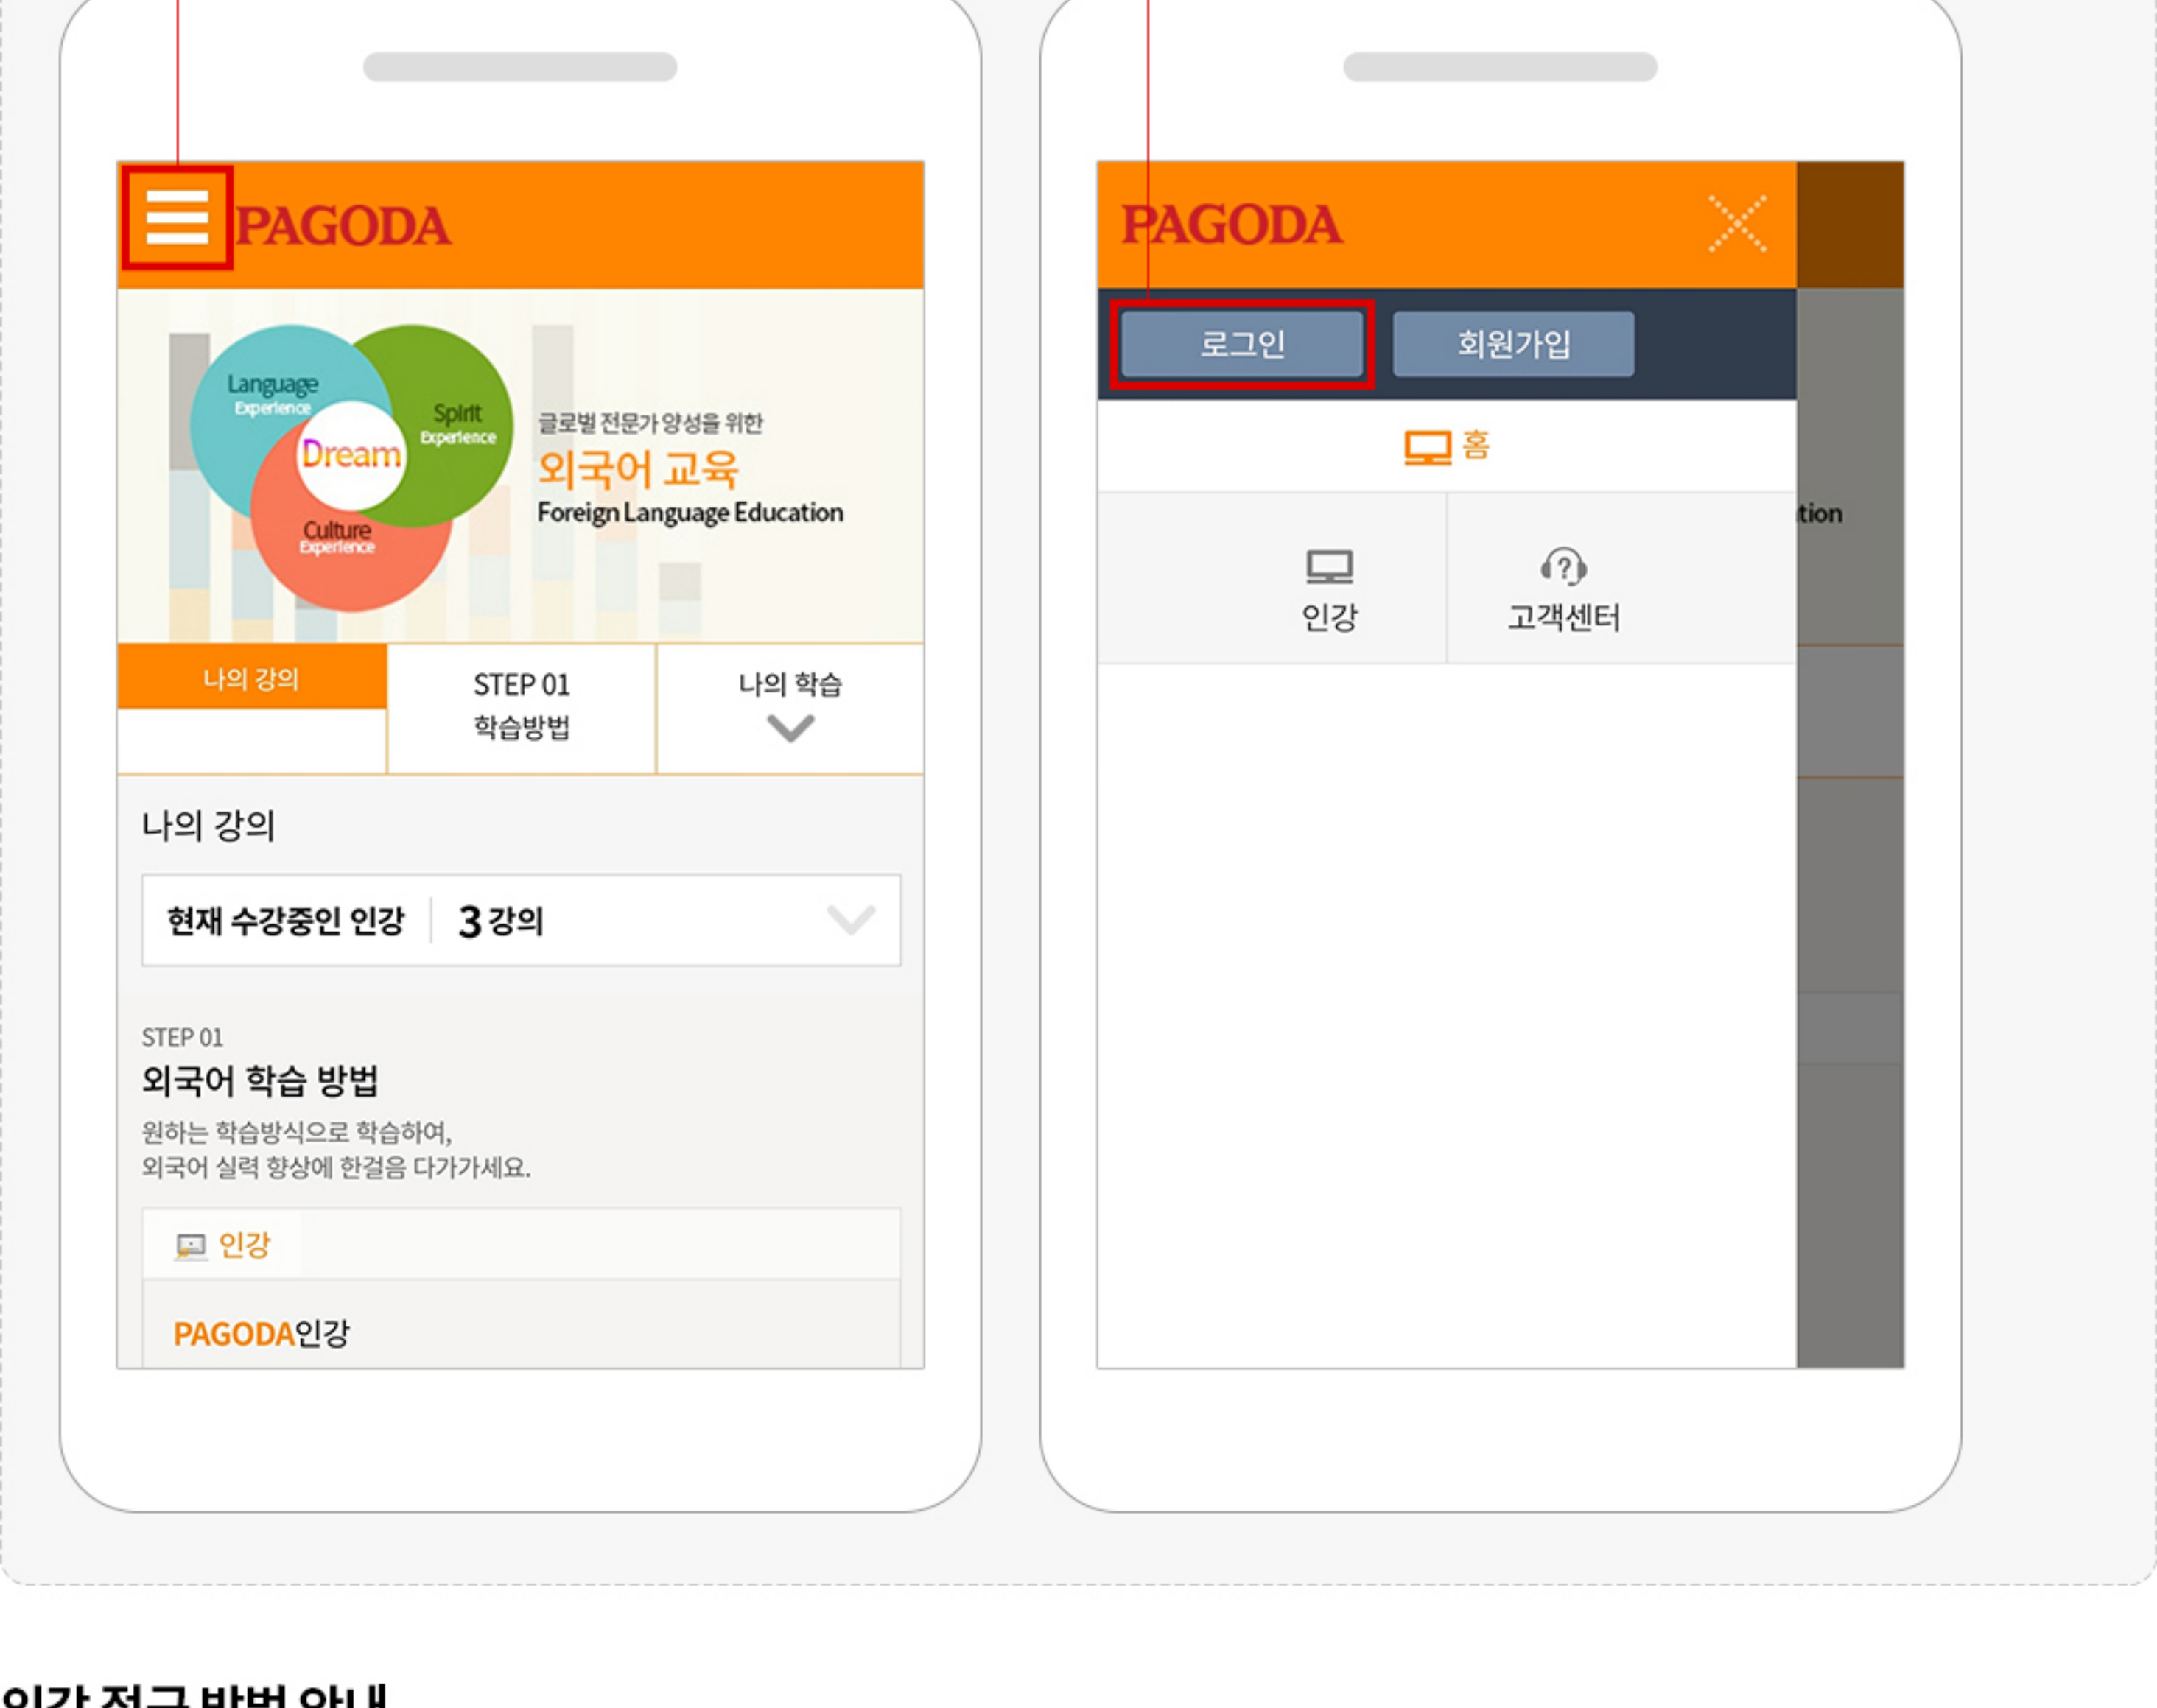

사이트 접속

업체별 해당 URL을 입력하면 온라인 사이트에 접속할 수 있습니다.

로그인

1. 메뉴 버튼을 클릭하여 로그인합니다.

인강 접근 방법 안내

1. 메뉴 버튼을 클릭 후 인강 아이콘을 클릭하여 접근합니다.

모바일 수강

1. 메뉴 버튼을 클릭합니다.
2. 마이페이지 > 나의 학습현황 클릭합니다.
3. 현재 수강중인 강의에서 원하는 강의의 선택하여 '강의실 입장' 버튼을 클릭하여 강의실로 입장할 수 있습니다.

4. 수강하기 또는 다운로드 버튼을 클릭하여 모바일에서 학습할 수 있습니다.
5. PlaynPlay에서 학습이 가능한 경우, 안내가 보여지며 다운로드 페이지로 접속됩니다.
6. 설치버튼을 클릭하여 앱 설치 후 학습해주시기 바랍니다.

PlaynPlay 실행이 안되는 경우(아이폰, 아이패드)

1. PlaynPlay 어플 설치여부 확인 (어플 업데이트 반영여부 확인)
2. 설정 > safari > 데스크탑 웹사이트 요청 > 요청안함 으로 변경합니다.
3. iOS 버전 업데이트에 따라 사파리 브라우저에서 데스크탑으로 인식할 수 있음.