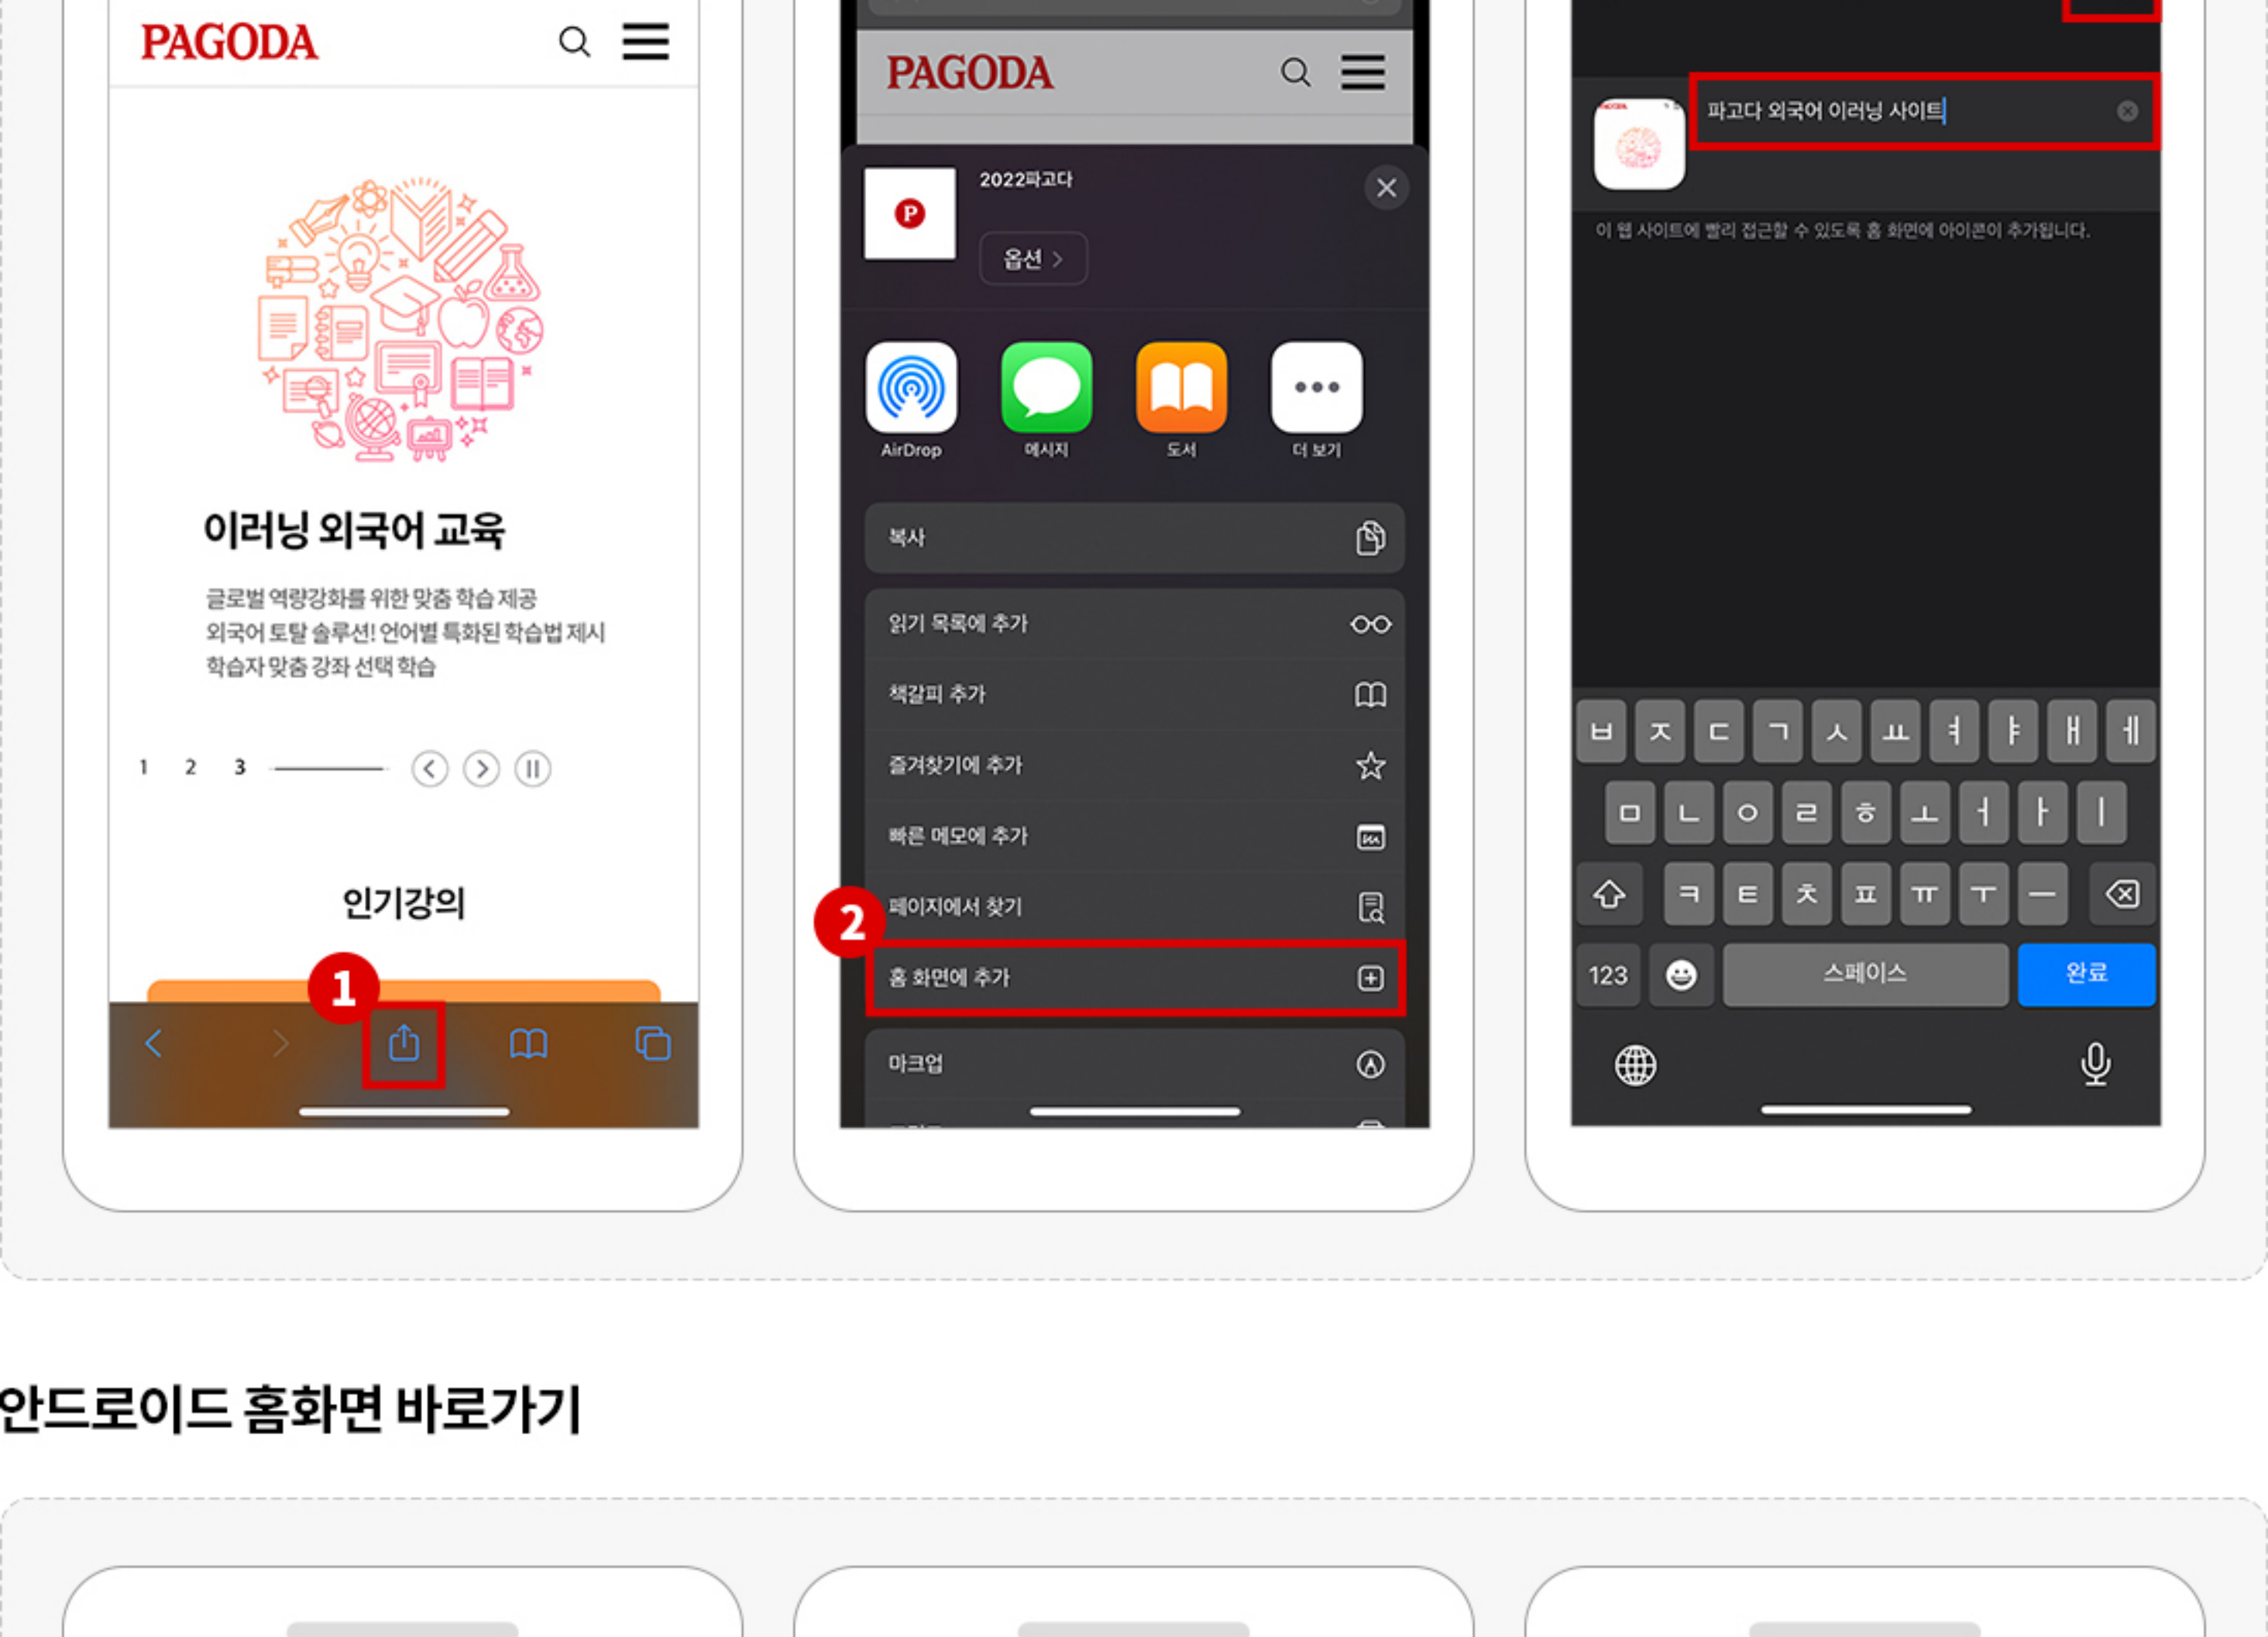

아이폰 홈화면 바로가기 추가 (safari 접속)