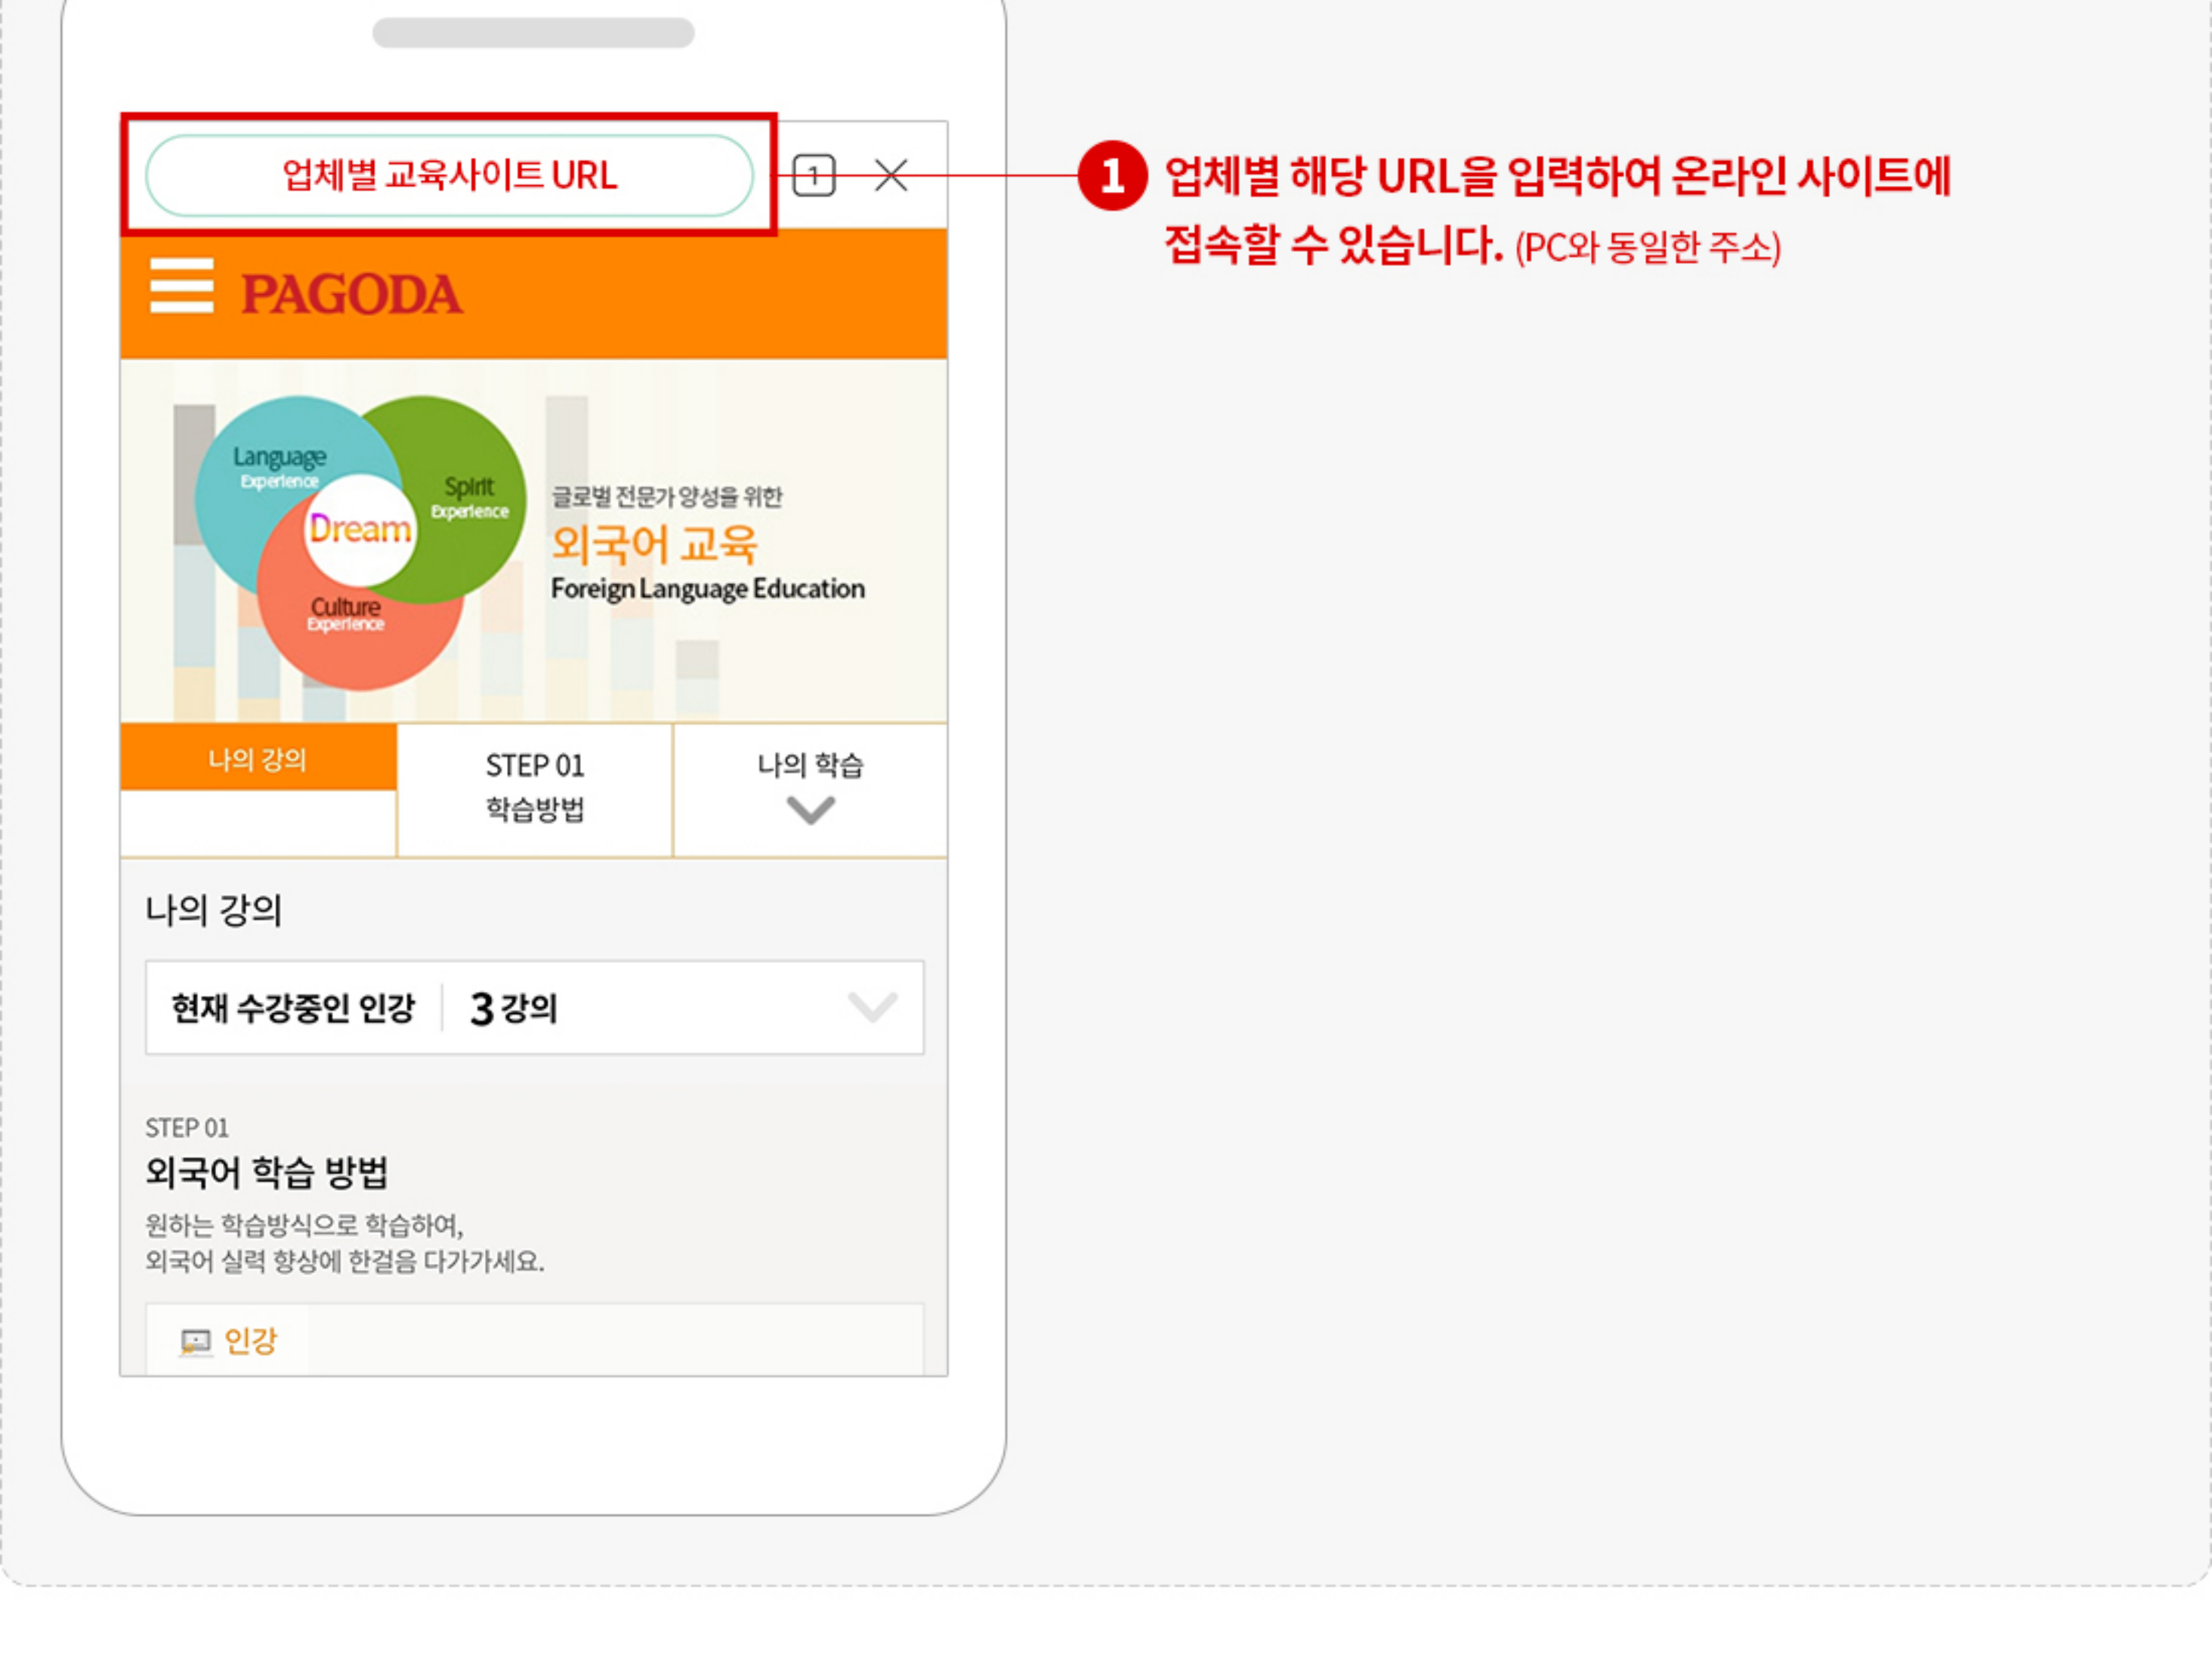

사이트 접속

업체별 해당 URL을 입력하면 온라인 사이트에 접속할 수 있습니다.

로그인

1. 메뉴 버튼을 클릭하여 로그인합니다.

인강 접근 방법 안내

1. 메뉴 버튼을 클릭 후 인강 아이콘을 클릭하여 접근합니다.

모바일 수강

1. 메뉴 버튼을 클릭합니다.
2. 마이페이지 > 나의 학습현황 클릭합니다.
3. 현재 수강중인 강의에서 원하는 강의의 선택하여 '강의실 입장' 버튼을 클릭하여 강의실로 입장할 수 있습니다.

4. 수강하기 또는 다운로드 버튼을 클릭하여 모바일에서 학습할 수 있습니다.
5. PlaynPlay에서 학습이 가능한 경우, 안내가 보여지며 다운로드 페이지로 접속됩니다.
6. 설치버튼을 클릭하여 앱 설치 후 학습해주시기 바랍니다.

PlaynPlay 실행이 안되는 경우(아이폰, 아이패드)

1. PlaynPlay 어플 설치여부 확인 (어플 업데이트 반영여부 확인)
2. 설정 > safari > 데스크탑 웹사이트 요청 > 요청안함 으로 변경합니다.
3. iOS 버전 업데이트에 따라 사파리 브라우저에서 데스크탑으로 인식할 수 있음.