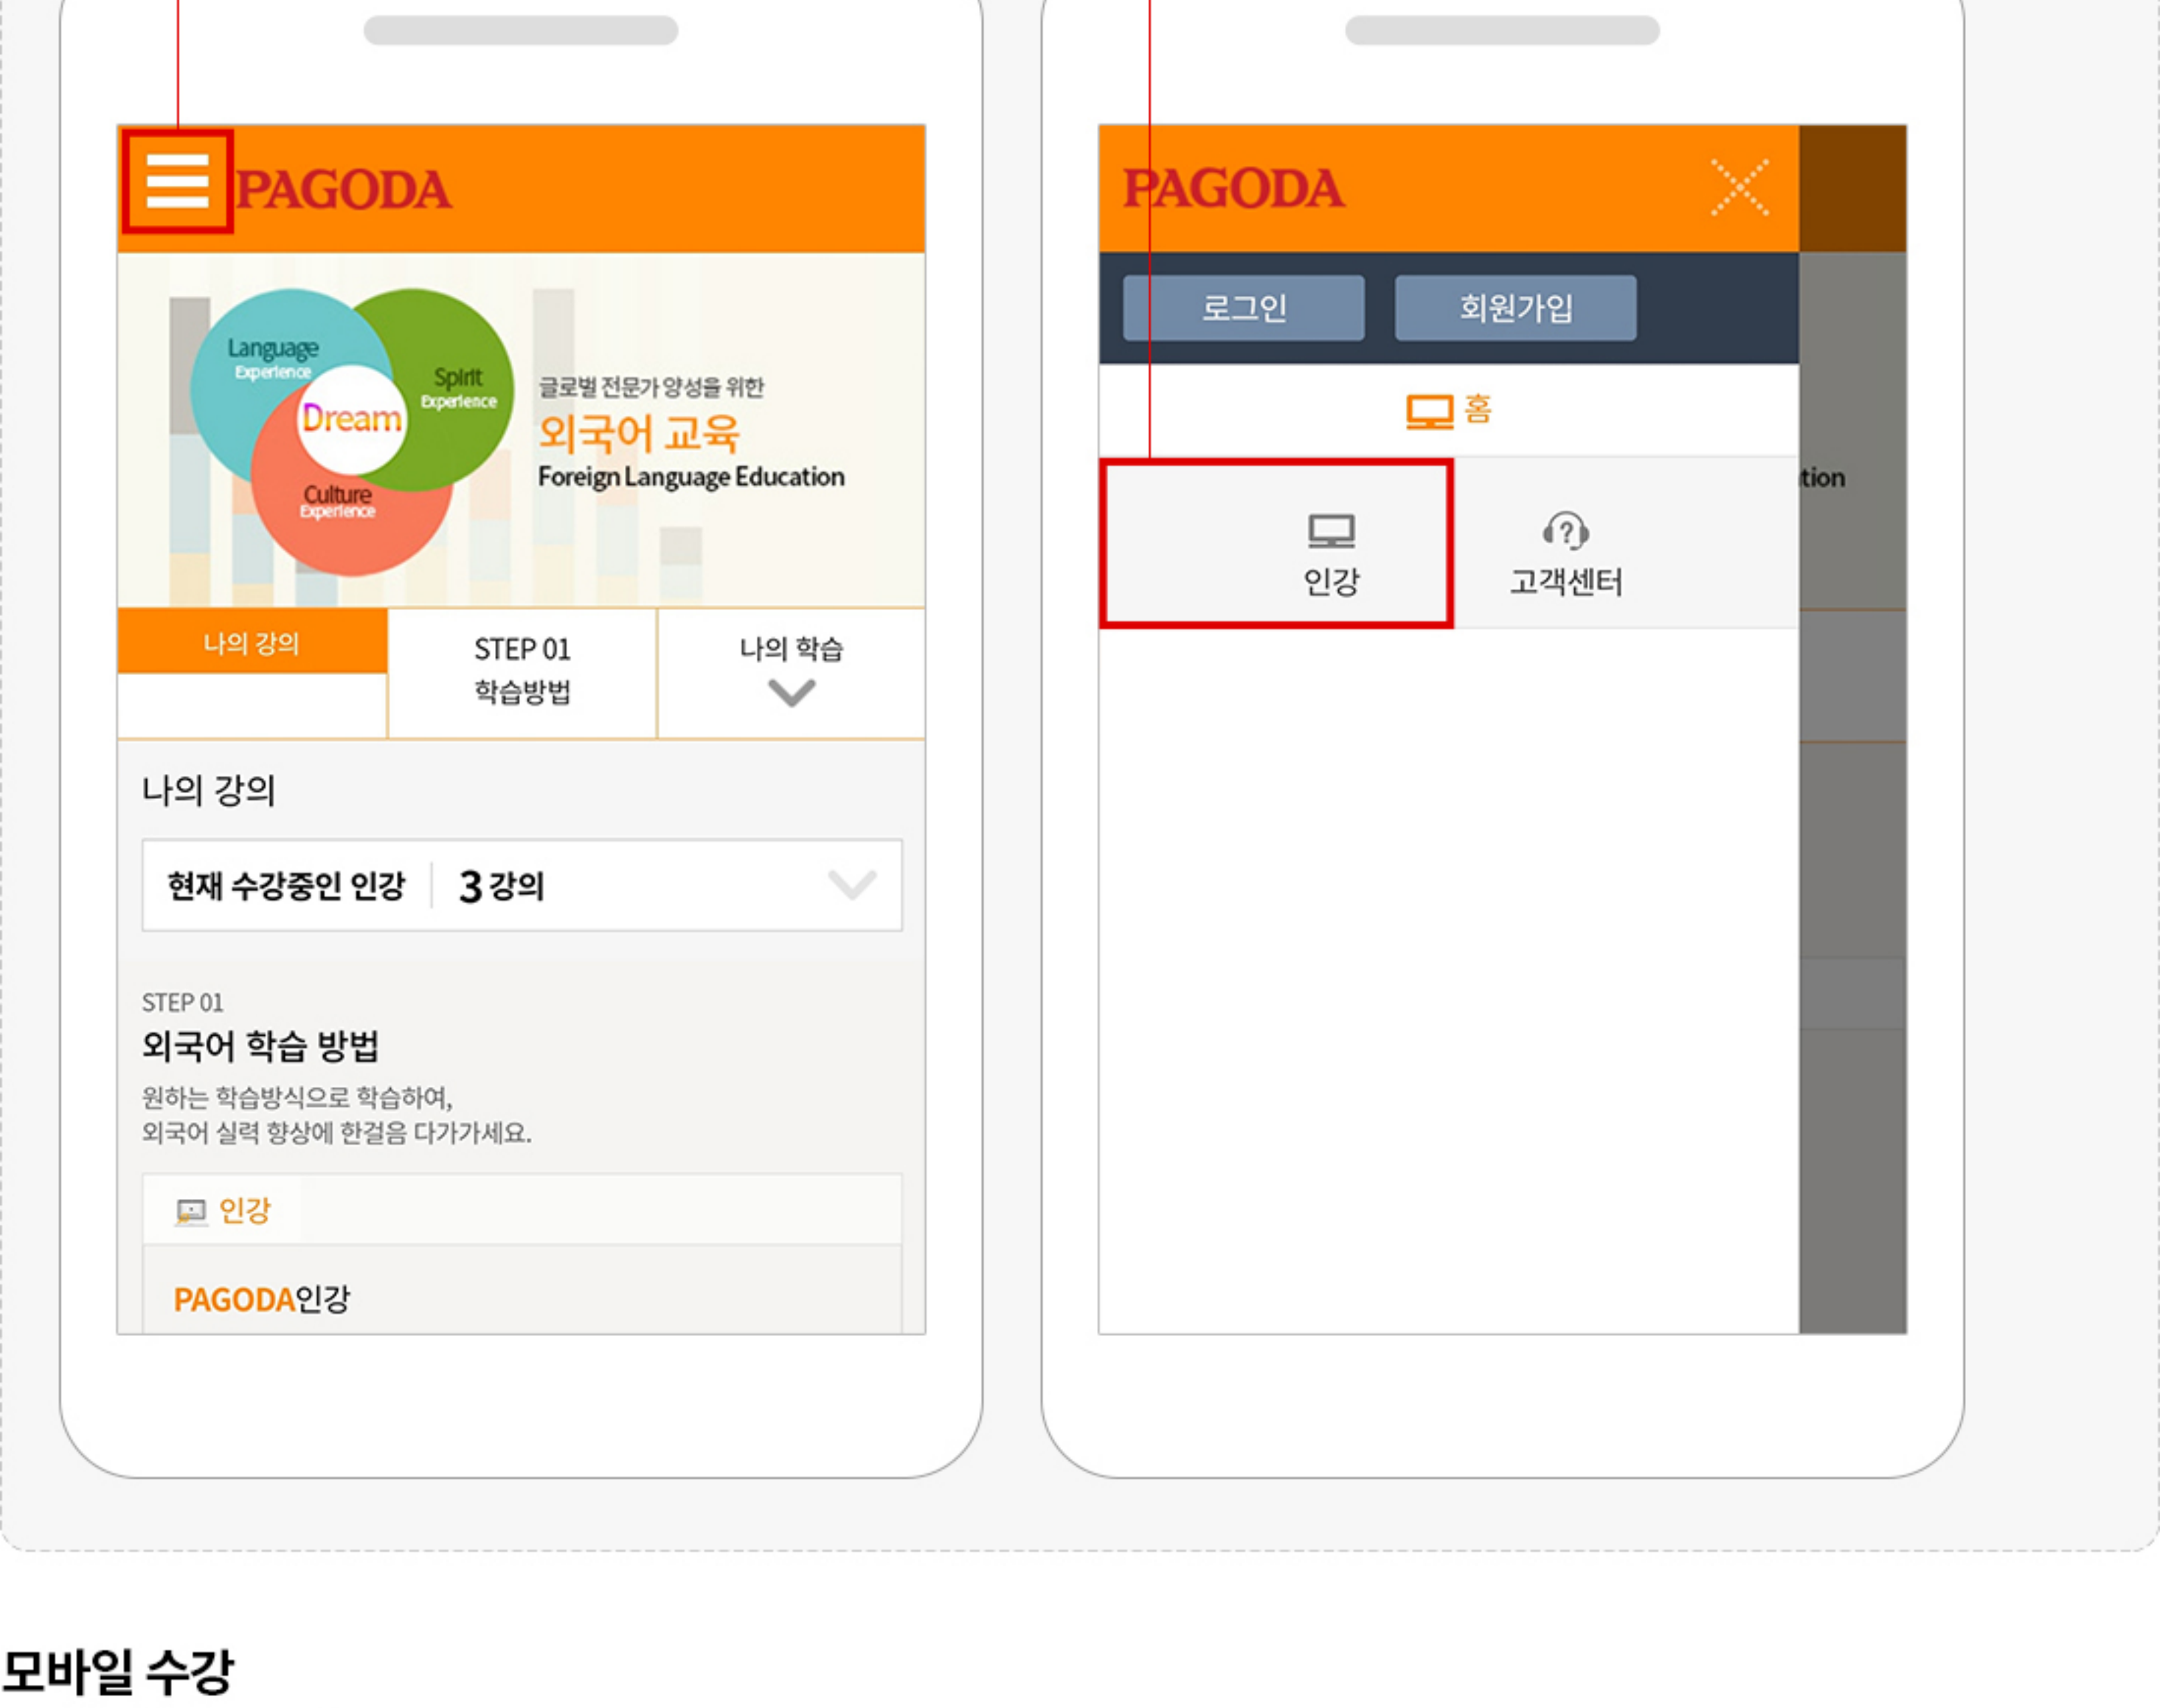

사이트 접속

업체별 해당 URL을 입력하면 온라인 사이트에 접속할 수 있습니다.

로그인

1. 메뉴 버튼을 클릭하여 로그인합니다.

인강 접근 방법 안내

1. 메뉴 버튼을 클릭 후 인강 아이콘을 클릭하여 접근합니다.

모바일 수강

1. 메뉴 버튼을 클릭합니다.
2. 마이페이지 > 나의 학습현황 클릭합니다.
3. 현재 수강중인 강의에서 원하는 강의의 선택하여 '강의실 입장' 버튼을 클릭하여 강의실로 입장할 수 있습니다.

4. 수강하기 또는 다운로드 버튼을 클릭하여 모바일에서 학습할 수 있습니다.
5. PlaynPlay에서 학습이 가능한 경우, 안내가 보여지며 다운로드 페이지로 접속됩니다.
6. 설치버튼을 클릭하여 앱 설치 후 학습해주시기 바랍니다.

PlaynPlay 실행이 안되는 경우(아이폰, 아이패드)

1. PlaynPlay 어플 설치여부 확인 (어플 업데이트 반영여부 확인)
2. 설정 > safari > 데스크탑 웹사이트 요청 > 요청안함 으로 변경합니다.
3. iOS 버전 업데이트에 따라 사파리 브라우저에서 데스크탑으로 인식할 수 있음.