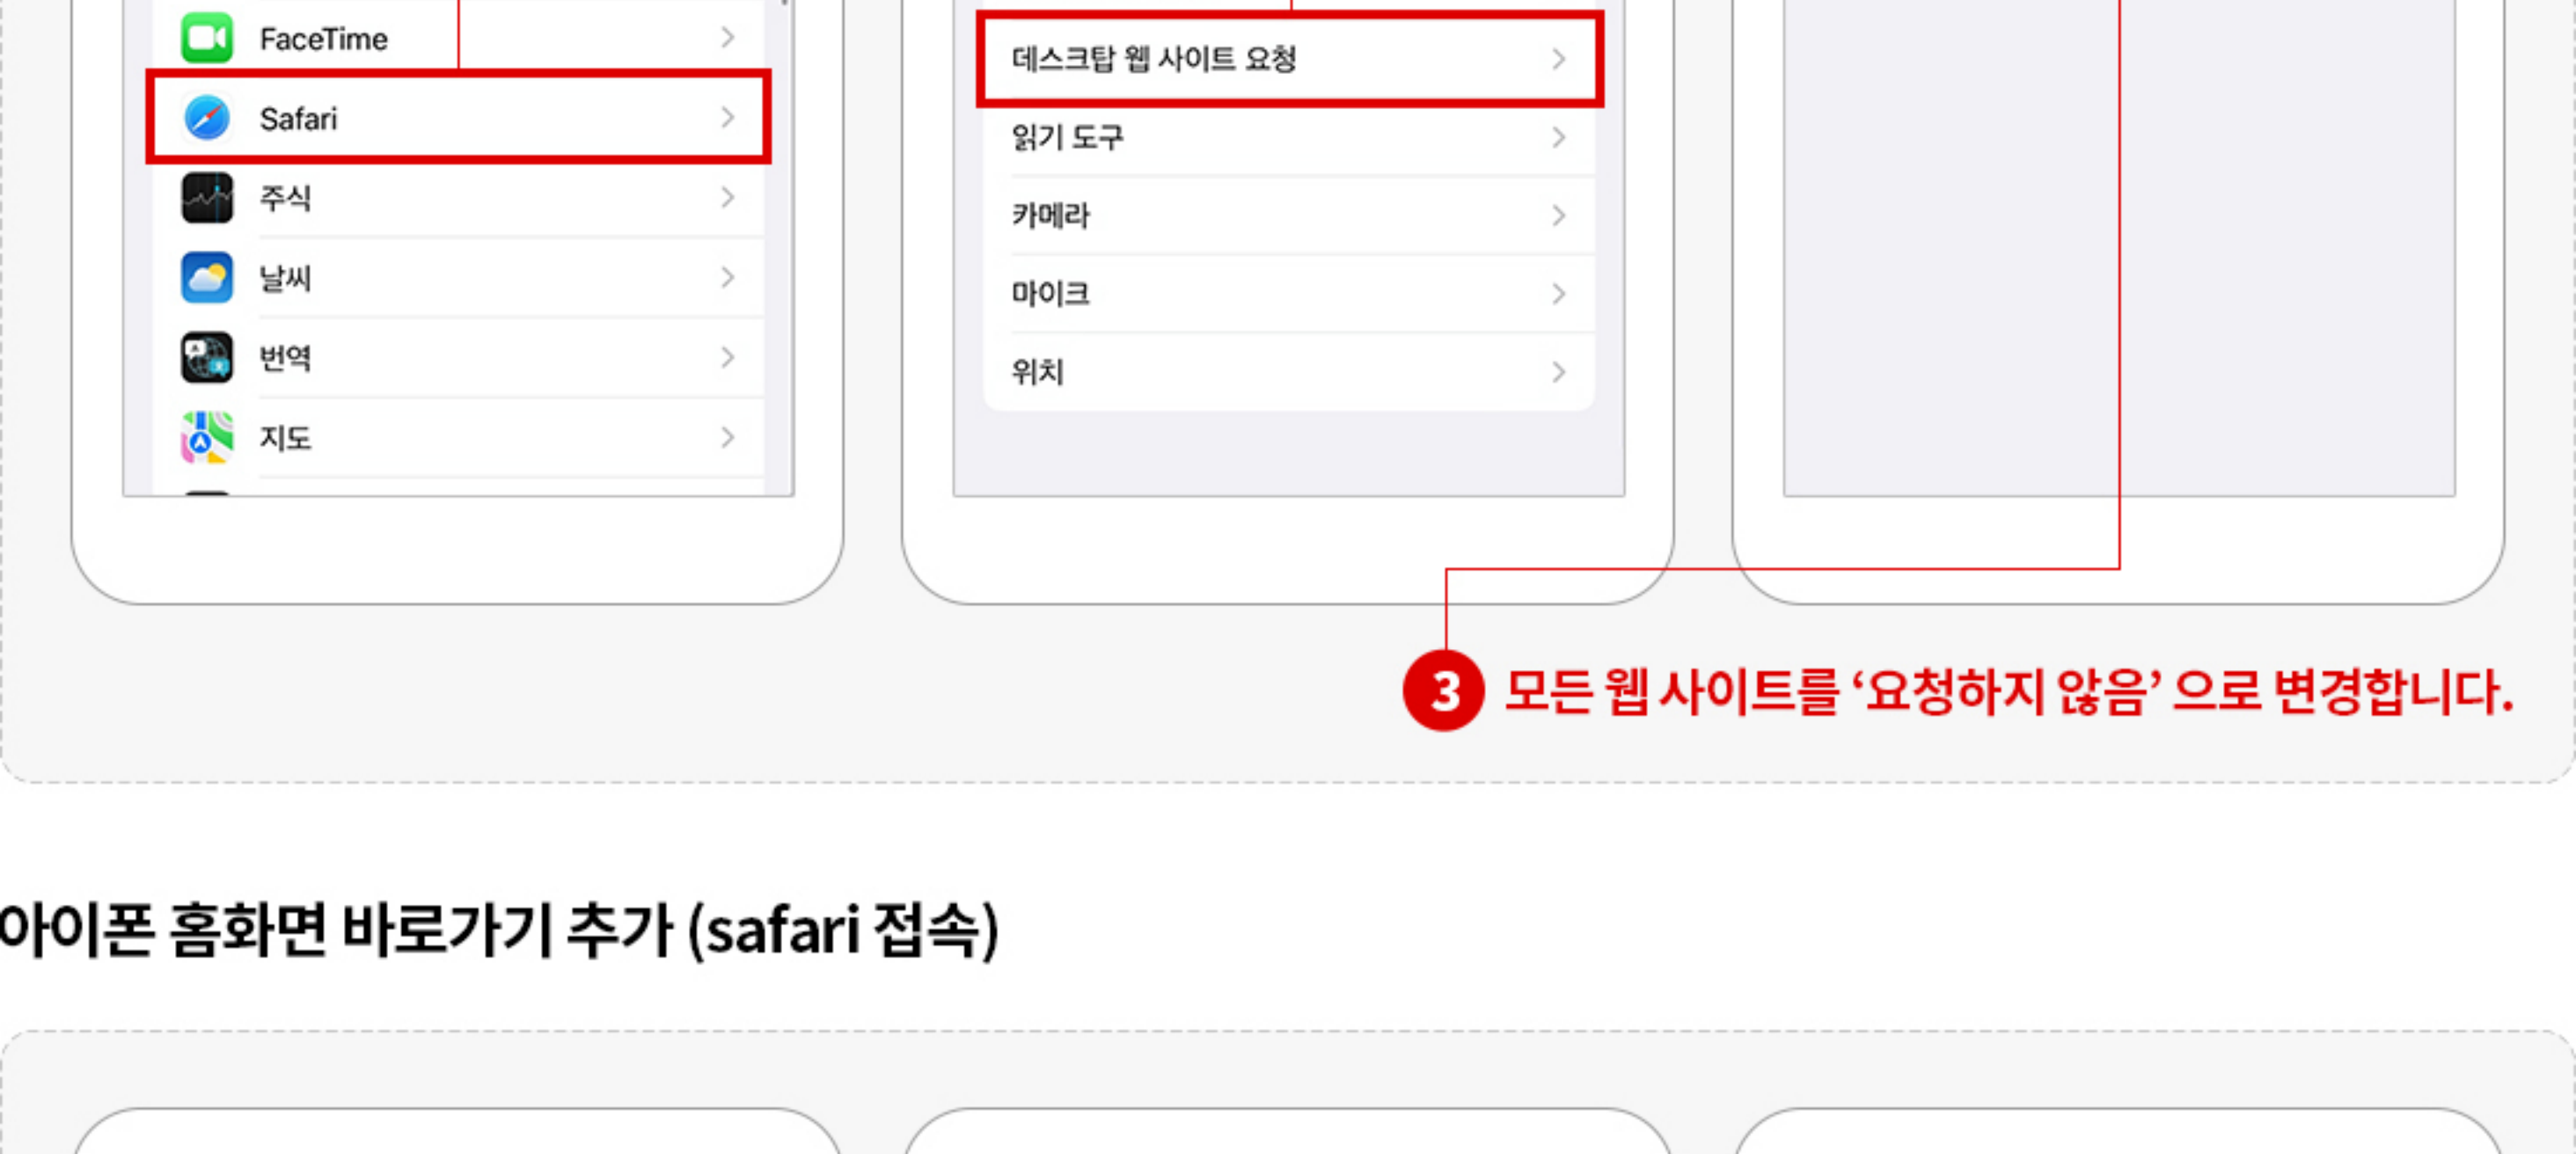

PlaynPlay 실행이 안되는 경우(아이폰, 아이패드)

1. PlaynPlay 어플 설치여부 확인 (어플 업데이트 반영여부 확인)
2. 설정 > safari > 데스크탑 웹사이트 요청 > 요청안함 으로 변경합니다.
3. iOS 버전 업데이트에 따라 사파리 브라우저에서 데스크탑으로 인식할 수 있음.

설정을 하였음에도 사파리에서 재생되지않는경우 크롬브라우저를 사용자 정성적으로 진행 가능